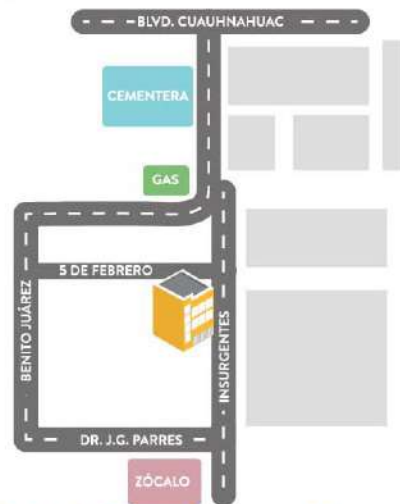

Inscripciones Abiertas
¡Te esperamos!